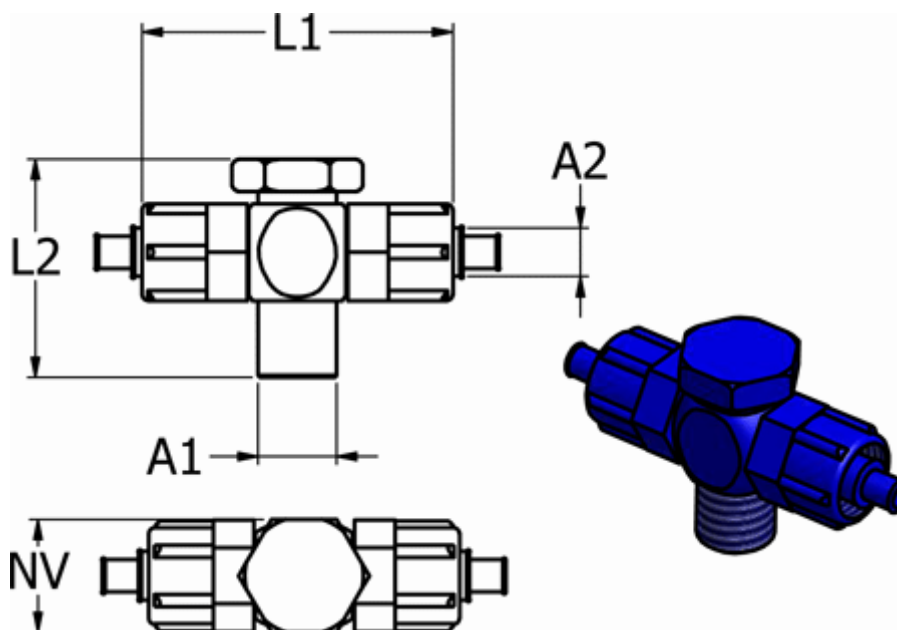

Varenummer: 58614815

Beskrivelse: Push-on fitting POM 14.815, Ø6/4-G 1/4"-Ø6/4  
Banjo T-stykke, blå

## Mål

For slange A2 = 6/4	
Gevind A1 = G 1/4"	
L1 = 51	
L2 = 29	
NV = 17	